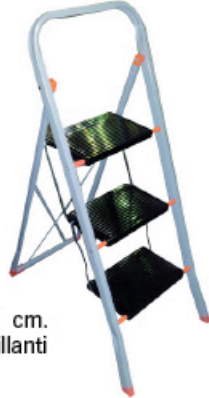

PROMOZIONE VALIDA FINO AL 28 SETTEMBRE

**PRE
LANCIO**

FACAL
Le Scale Italiane

SGABELLO TINTO

da € 20,99

Sgabello d'acciaio TINTO in tubolare 20x15 cm. Gradini in acciaio 20x30 cm, verniciato con brillanti polveri. Portata massima 150 Kg.

Codice	Altezza	Nr. gradini	Peso	U.d.V.	€
954478	89 cm	2	4 Kg	pz.	20,99
954479	114,5 cm	3	6 Kg	pz.	28,99
954480	141 cm	4	7,8 Kg	pz.	38,00

SCALA EURODOMUS NORMAL

da € 34,99

Scala in alluminio Eurodomus NORMAL, con paracorpo ad arco chiuso. Solida, leggera e maneggevole. Gradini antisdrucciolo profondi 80 mm con doppi rivetti davanti. Colore arancione. Portata massima 150 Kg.

SCALA UNIVERSALE EUROBRIKO

a € 199,00

Scala telescopica in alluminio professionale BK/2. Cerniere fuse con anime d'acciaio incorporate in attaccabili da agenti atmosferici. Gradini esterni fissati ognuno con 6 saldature robotizzate. Le speciali cerniere permettono l'uso della scala libera (aprire e chiudere liberamente fin contro i fermi di massima apertura), oppure volutamente bloccata in posizione unica di massima apertura. Numero gradini 4+4. Portata massima 150 Kg.

Codice	Altezza	Nr. gradini	Peso	U.d.V.
954481	120/198	4+4	12,5 Kg	pz.

SGABELLO NINO

a € 29,00

Sgabello in acciaio colorato NINO, pieghevole e di minime dimensioni. Gradino rivestito in gomma antiscivolo. Numero gradini 2. Portata massima 150 Kg. Colore grigio.